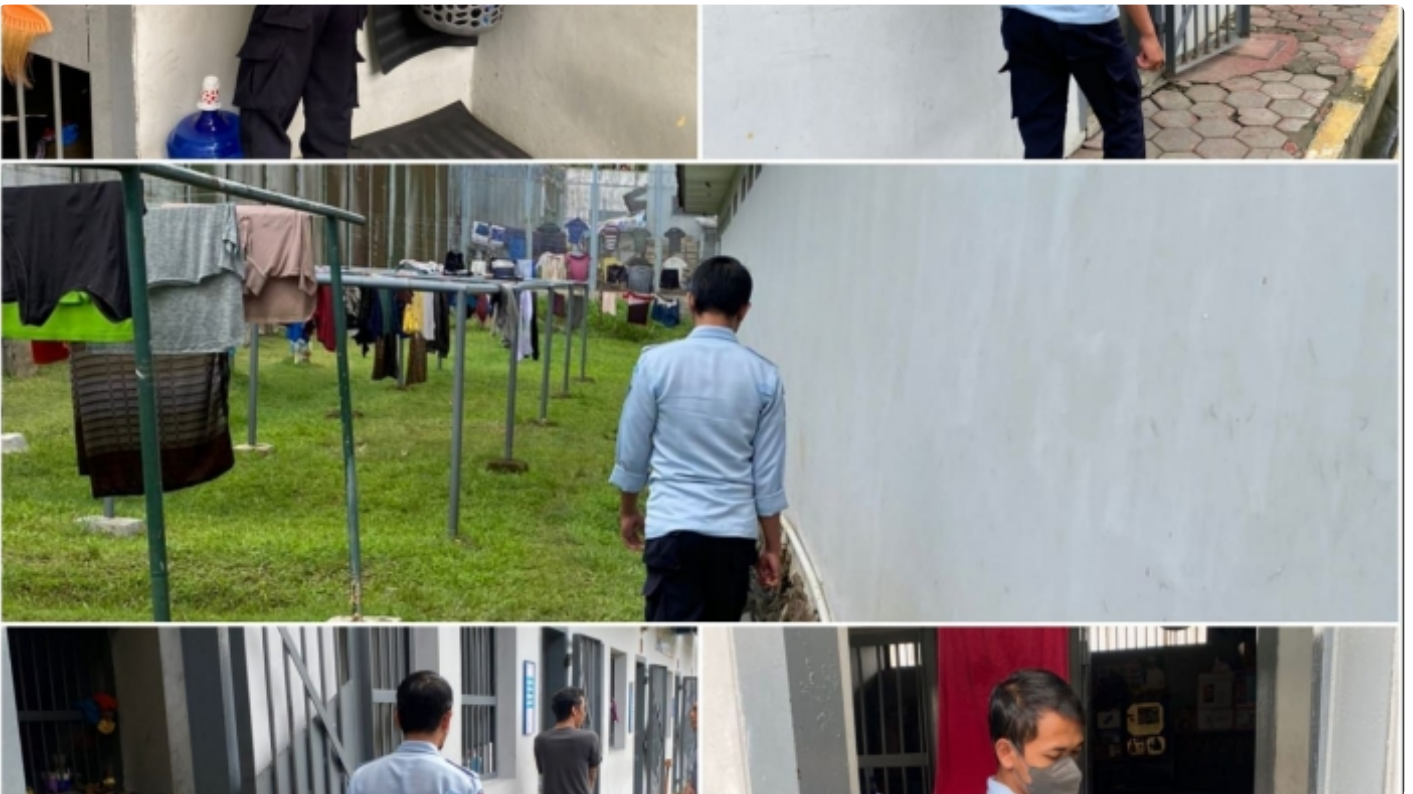

Deteksi Dini Gangguan Keamanan dan Ketertiban, Petugas Lapas Slawi Rutin Laksanakan Kontrol Keliling

RIO BANI RYANDINO - SLAWI.GOBLOG.CO.ID

Nov 19, 2022 - 14:31

Dok. Humas Lapas Slawi

SLAWI_INFO PAS - Dalam upaya menjaga dan memelihara keadaan yang kondusif pada blok hunian, Petugas Keamanan Lembaga Pemasyarakatan Kelas IIB Slawi Kanwil Kemenkumham Jawa Tengah rutin lakukan kontrol keliling secara detail ke area-area yang dianggap rawan memicu terjadinya gangguan keamanan dan ketertiban, Sabtu (19/11/2022).

Selaku Ka KPLP Lapas Slawi , Untung Sapto Aji mengatakan Petugas Pengamanan tidak boleh lalai dalam melakukan kontrol dan patroli. "Hal utama

untuk menciptakan kondisi yang aman dan tertib yaitu dengan melakukan kontrol dan patroli sehingga gerak-gerik Warga Binaan dapat kita awasi, sehingga kecil kemungkinan mereka dapat melakukan pelanggaran," jelasnya.

Kontrol keliling keamanan dan ketertiban dimulai dengan mengecek jumlah Warga Binaan dan beberapa bagian penting yang menjadi penunjang fungsi pengamanan, misalnya pada kondisi gembok, jeruji besi dan ketahanan pagar anti panjat, sehingga dapat meminimalisir muncul resiko pelanggaran yang bisa terjadi kapan saja.

Untung juga menyampaikan selama ini tugas dan fungsi pokok pengamanan pada Lapas Slawi telah berjalan dengan efektif. "Saya selalu mengingatkan kepada setiap regu Pengamanan dalam melaksanakan tugas harus mengutamakan sikap yang humanis, agar Warga Binaan yang berada didalam blok hunian merasa dihargai sehingga percikan percikan konflik bisa dihindari dan niat untuk melakukan pelanggaran tidak akan muncul," pungkasnya.